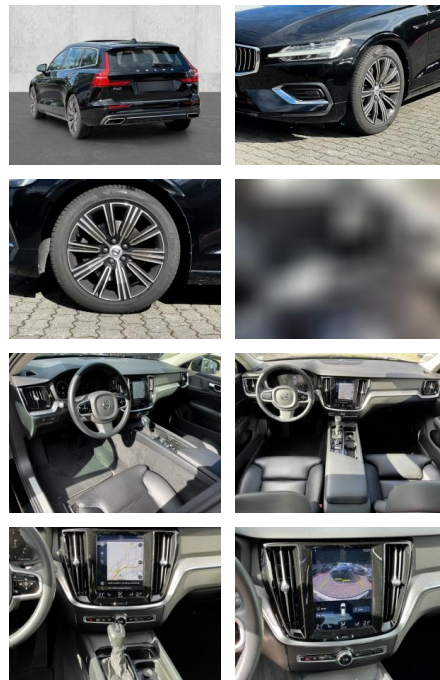

Ihr Ansprechpartner

Herr Michael Kufen
E-Mail: m.kufen@kufen.de
Telefon: 0201 8545520

Volvo V60 T4 Inscription Eu6d-T EI. Panodach

MA05-1387-24 Angebotsnr.:

Erstzulassung:	Kilometer:	Farbe:	Leistung:	Kraftstoffart:
01.03.2020	42.500	Schwarz	140 kW / 190 PS	Benzin