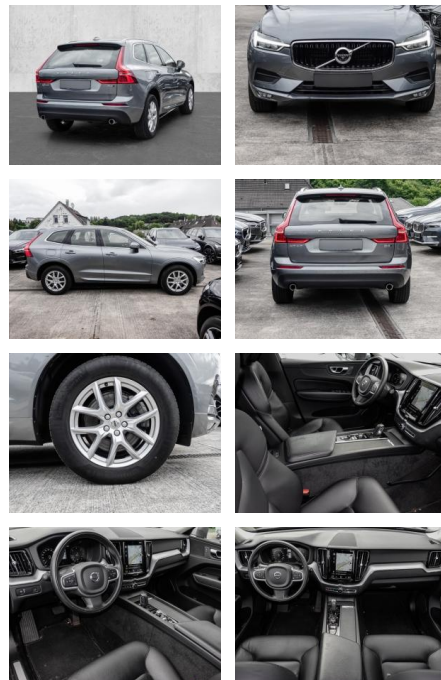

Ihr Ansprechpartner

Herr Robert Ratanski
E-Mail: r.ratanski@kufen.de
Telefon: 0201 8545542

Volvo XC60 Momentum Pro AWD B4 Diesel EU6d

MA05-2741-24 Angebotsnr.:

Erstzulassung:	Kilometer:	Farbe:	Leistung:	Kraftstoffart:
01.11.2020	52.610	Grau	145 kW / 197 PS	Diesel