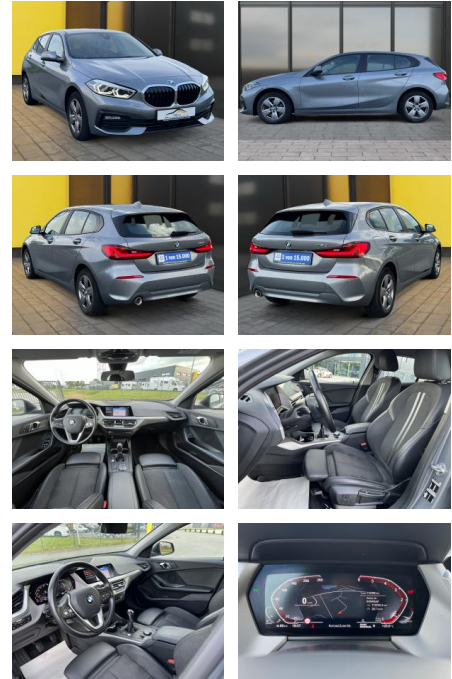

BMW 116d+LED+PDC+Werksgarantie+Live Cockpit

AB19-NB-95 **Angebotsnr.:**

Erstzulassung:	Kilometer:	Farbe:	Leistung:	Kraftstoffart:
08.04.2022	120.000	Grau	85 kW / 116 PS	Diesel

PREIS
18.200 €

FINANZIERUNGSBEISPIEL