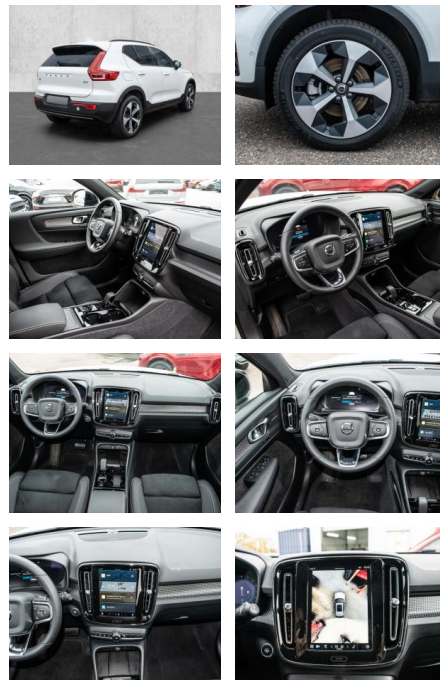

Ihr Ansprechpartner

Herr Michael Kufen
E-Mail: m.kufen@kufen.de
Telefon: 0201 8545520

Volvo XC40 Plus Dark 2WD B4 EU6d digitales

MA05-2667-24 Angebotsnr.:

Erstzulassung:	Kilometer:	Farbe:	Leistung:	Kraftstoffart:
01.11.2023	14.760	Weiß	145 kW / 197 PS	Benzin

PREIS
41.680 €

FINANZIERUNGSBEISPIEL

Laufzeit: 96 Monate   Anzahlung: 25 %
Basis-Finanzierung:*   Mtl. Rate:
Zielraten-Finanzierung:** **331 €**

* Basisfinanzierung: Anzahlung: 10.420 Euro, Laufzeit: 96 Monate, Nettodarlehen: 31.260 Euro, Gesamtbetrag: 50.420 Euro, Zinssätze: 6.78% Sollz. (gebunden), 6.99% eff.
** Zielratenfinanzierung: Anzahlung: 10.420 Euro, Laufzeit: 96 Monate, Nettodarlehen: 31.260 Euro, Zielrate: 20.840 Euro, Gesamtbetrag: 50.784 Euro, Zinssätze: 6.78% Sollz. (gebunden), 6.99% eff.,

Vermittlung für: Consors Finanz
Repräsentatives Beispiel gem. § 17 Abs. 4 PAngV. Diese Finanzierungsangebote sind Beispiele. Gerne ermitteln wir für Sie Ihr individuelles Angebot.

Ausstattung

Sicherheit

- PDC Park Distance Control hinten
- Anti-Blockiersystem ABS
- Antischlupfregelung ASC+T
- elektronische Stabilitätskontrolle (ESP / DSP)
- Servolenkung
- Regensensor
- Wegfahrsperre
- Kindersitzbefestigung
- PDC Park Distance Control vorne
- **ABS**
- Airbag
- Beifahrer-Airbag
- Wegfahrsperre
- Seitenairbags
- ESP
- Reifendruckkontrolle
- Traktionskontrolle
- Kopfairbag
- Knieairbag

- Kindersitzbefestigung
- Anhängerstabilisierung
- Pannentkit
- **Entertainment: Soundsystem**
- Radio
- USB-Anschluss
- Harman-Kardon
- Apple CarPlay
- Android Auto
- DAB
- Induktionsladen für Smartphones

Multimedia

- Radio
- el. Sitzverstellung

Komfort

- Zentralverriegelung
- **Servolenkung**
- Zentralverriegelung

- Elektrischer Fensterheber
- Sitzheizung
- Elektrische Aussenspiegel
- Teilbare Rücksitzlehne
- Tempomat
- Multifunktionslenkrad
- Keyless Go Startfunktion
- Elektrische Sitze
- Innenspiegel autom. abblendbar
- Mittelarmlehne
- Lenksäule einstellbar
- ParkDistanceControl vorne und hinten
- Elektrische Heckklappe
- Beheizbare Frontscheibe
- Keyless Entry
- Memory Sitze
- Ambientebeleuchtung
- Lordosenstütze
- Lederlenkrad
- Geschwindigkeitsbegrenzungsanlage
- Klimaautomatik-2-Zonen

STÄNDIG ÜBER 15.000 FAHRZEUGE IM BESTAND!