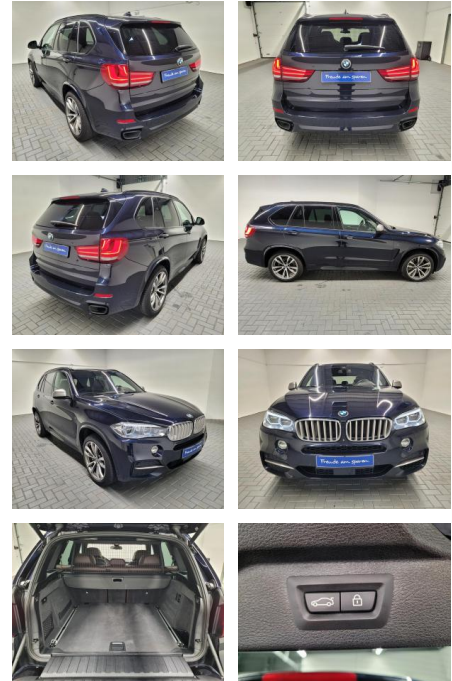

BMW X5 M50 "LED/Leder/360°/Pano/AHK/20" "LM"

AM35-26193 **Angebotsnr.:**

Erstzulassung:	Kilometer:	Farbe:	Leistung:	Kraftstoffart:
22.06.2017	136.600		280 kW / 381 PS	Diesel

PREIS
45.920 €

FINANZIERUNGSBEISPIEL