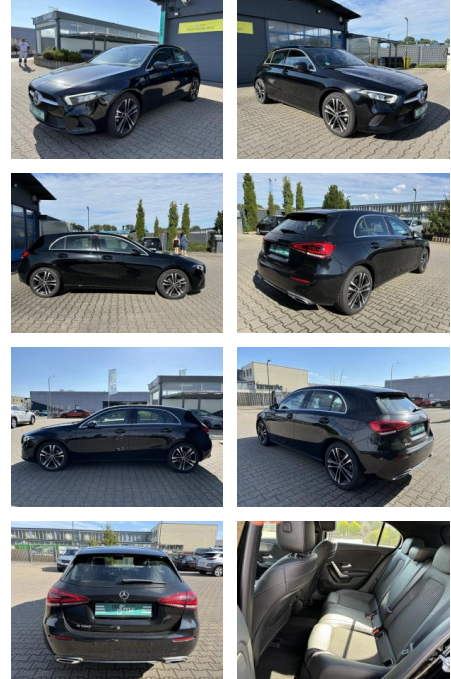

Mercedes-Benz A 180 Edition 19 Ambiente Apple Ca...

CS01-FO2405176 Angebotsnr.:

Erstzulassung:	Kilometer:	Farbe:	Leistung:	Kraftstoffart:
25.03.2020	37.900	Schwarz	100 kW / 136 PS	Benzin

PREIS
21.790 €

FINANZIERUNGSBEISPIEL