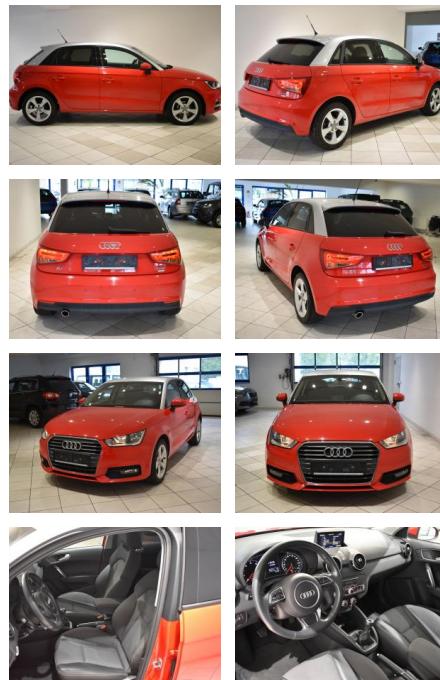

Ihr Ansprechpartner

Herr Robert Ratanski
E-Mail: r.ratanski@kufen.de
Telefon: 0201 854542

Audi A1 Sportback 1.0TFSI SHZ GRA PDC Klima

AH44-ATS8208Angebotsnr.:

Erstzulassung:	Kilometer:	Farbe:	Leistung:	Kraftstoffart:
25.01.2019	75.788	Rot	70 kW / 95 PS	Benzin

PREIS
16.550 €

FINANZIERUNGSBEISPIEL

Laufzeit: 96 Monate   Anzahlung: 25 %
Basis-Finanzierung:*   Mtl. Rate:
Zielraten-Finanzierung:** **131 €**

* Basisfinanzierung: Anzahlung: 4.138 Euro, Laufzeit: 96 Monate, Nettodarlehen: 12.413 Euro, Gesamtbetrag: 20.021 Euro, Zinssätze: 6.78% Sollz. (gebunden), 6.99% eff.
** Zielratenfinanzierung: Anzahlung: 4.138 Euro, Laufzeit: 96 Monate, Nettodarlehen: 12.413 Euro, Zielrate: 8.275 Euro, Gesamtbetrag: 20.166 Euro, Zinssätze: 6.78% Sollz. (gebunden), 6.99% eff.,

Vermittlung für: Consors Finanz
Repräsentatives Beispiel gem. § 17 Abs. 4 PAngV. Diese Finanzierungsangebote sind Beispiele. Gerne ermitteln wir für Sie Ihr individuelles Angebot.

Ausstattung

Sicherheit

- Reifendruckkontrollsystem
- PDC Park Distance Control hinten
- Anti-Blockiersystem ABS
- Antischlupfregelung ASC+T
- elektronische Stabilitätskontrolle (ESP / DSP)
- Servolenkung
- Geschwindigkeitsregelung (Tempomat)
- Regensensor
- Wegfahrsperre
- Kindersitzbefestigung
- Halogen-Hauptscheinwerfer
- Airbag für Fahrer und Beifahrer mit Beifahrer-Airbag- Deaktivierung
- Seitenairbag vorn mit Kopfairbag
- Reifendruckkontrolle
- Isofix für Rücksitzbank
- Nebelscheinwerfer

Multimedia

- USB
- Radio DAB
- Sprachsteuerung
- Touchscreen
- Navigationsvorbereitung
- CD Radio
- Freisprechen
- MP3 Anschluss
- Bluetooth
- Radio media center
- Bluetooth Freisprechanlage
- digitaler Radioempfang
- Sprachsteuerung
- Multifunktionsanzeige/Bordcomputer

Komfort

- Klimaautomatik
- Front-, Seiten- und weitere Airbags
- Lederlenkrad
- Lordosenstütze

- Zentralverriegelung
- Fernbedienung Zentralverriegelung
- Bordcomputer
- Klimaautomatik
- Zentralverriegelung m. Funkfernbedienung
- Ledersportmultifunktionslenkrad
- Geschwindigkeitsregelanlage (GRA)
- Fensterheber elektrisch
- Sicherheitsinnenspiegel abblendbar
- Außenspiegel elektr. einstell-/beheizbar
- Licht/Regensensor
- Tagesfahrlichtschaltung
- Außenspiegel elektrisch einstell- und beheizbar inklusive Scheibenwaschdüsen beheizbar
- Nichtraucher Ausführung
- Scheibenwaschdüsen vorn beheizbar
- Allwetterreifen
- Frontscheibe in Wärmeschutzverglasung mit Colorstreifen

STÄNDIG ÜBER 15.000 FAHRZEUGE IM BESTAND!