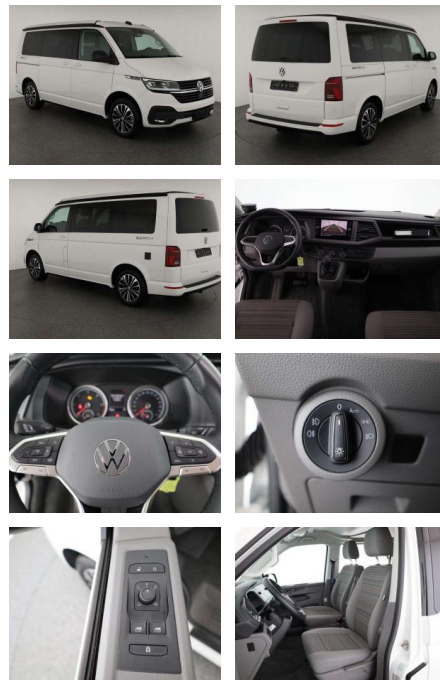

## Volkswagen T6.1 California 2.0 TDI DSG 4M Beach

AN07-PH090036 Angebotsnr.:

Erstzulassung:	Kilometer:	Farbe:	Leistung:	Kraftstoffart:	Verbr. komb.	CO2-Emission	CO2-Klasse (WLTP)
01.07.2023	11.900	Weiß	150 kW / 204 PS	Benzin	8,6 l/100km	225 g/km	G