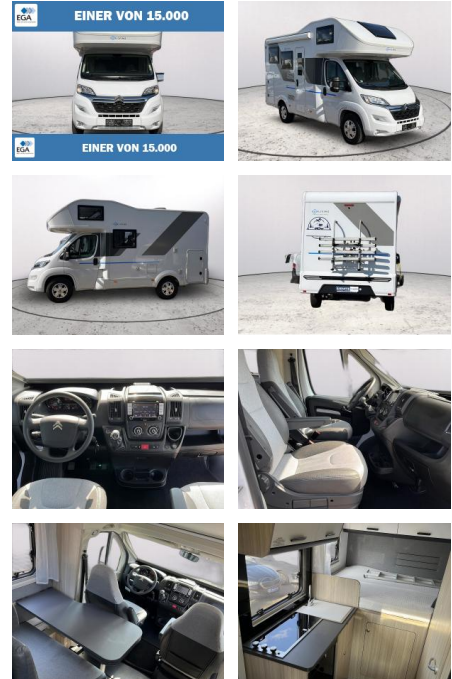

Sun Living A60 SP X-TRA A60 SP X-TRA *Markise *K...

AB73-0072-2178 Angebotsnr.:

Erstzulassung:	Kilometer:	Farbe:	Leistung:	Kraftstoffart:
02.03.2022	48.913	Weiß	103 kW / 140 PS	Diesel

PREIS	FINANZIERUNGSBEISPIEL	
50.840 €	Laufzeit: 96 Monate	Anzahlung: 25 %
	Basis-Finanzierung:**	Mtl. Rate:
	Zielraten-Finanzierung:**	404 €

Ausstattung

Besonderheiten

- Fahrerhaus Klimaanlage
- elektrische Trittstufe
- Navigationssystem
- Markise
- Parksensoren hinten
- Rückfahrkamera
- Tempomat
- Fahrradträger für 4 Fahrräder
- Panorama Dachfenster Front
- faltverdunkelung Fahrerhaus
- Zentralverriegelung mit Fernbedienung
- Standheizung
- Winterfest
- Fliegenschutz Wohnraum
- Kühlschrank
- 3 Flammen Kocher
- Heckgarage mit 2 Türen links und rechts
- Gasheizung
- Fahrerhaussitze höhen- bzw. neigungsverstellbar mit Armlehnen und