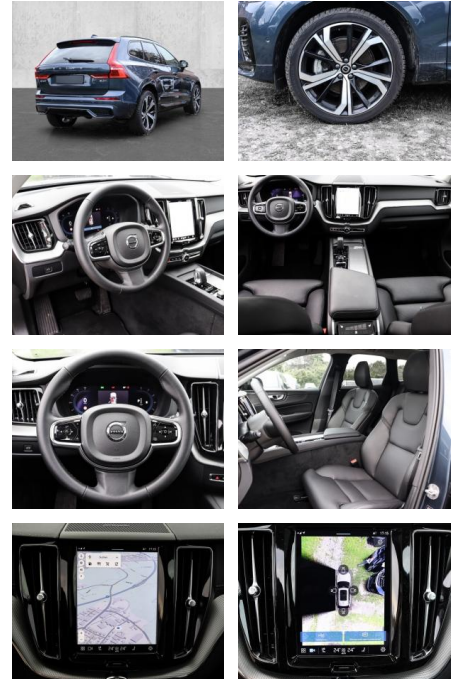

Ihr Ansprechpartner

Herr Robert Ratanski
E-Mail: r.ratanski@kufen.de
Telefon: 0201 8545542

Volvo XC60 Ultimate Dark AWD B4 Diesel EU6d

MA05-2798-24 Angebotsnr.:

| Erstzulassung: | Kilometer: | Farbe: | Leistung: | Kraftstoffart: |
|----------------|------------|--------|-----------------|----------------|
| 01.12.2023 | 17.213 | Blau | 145 kW / 197 PS | Diesel |