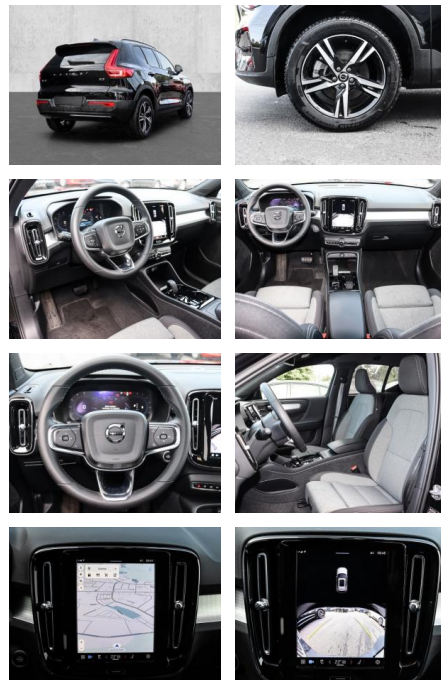

## Volvo XC40 Plus Dark 2WD B3 EU6d digitales

MA05-2698-24 Angebotsnr.:

Erstzulassung:	Kilometer:	Farbe:	Leistung:	Kraftstoffart:
01.11.2023	14.200	Schwarz	120 kW / 163 PS	Benzin

**PREIS**  
**37.660 €**

### Multimedia

- Radio
- el. Sitzverstellung