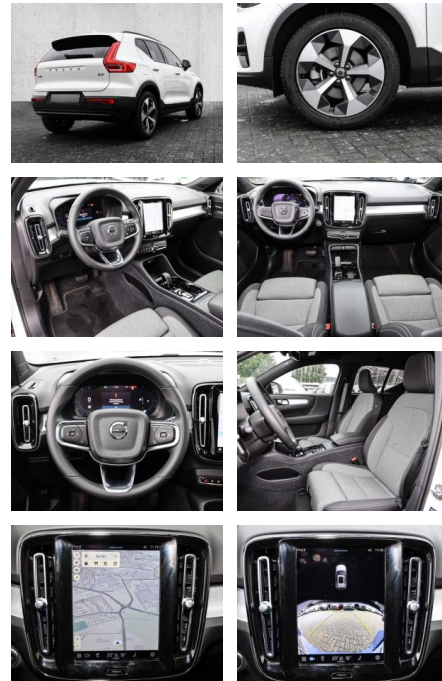

Volvo XC40 Plus Dark 2WD B3 EU6d digitales

MA05-2777-24 Angebotsnr.:

Erstzulassung:	Kilometer:	Farbe:	Leistung:	Kraftstoffart:
01.11.2023	17.325	Weiß	120 kW / 163 PS	Benzin

PREIS
39.410 €

FINANZIERUNGSBEISPIEL

Laufzeit: 96 Monate   Anzahlung: 25 %
Basis-Finanzierung:*   Mtl. Rate:
Zielraten-Finanzierung:** **313 €**

* Basisfinanzierung: Anzahlung: 9.853 Euro, Laufzeit: 96 Monate, Nettodarlehen: 29.558 Euro, Gesamtbetrag: 47.675 Euro, Zinssätze: 6.78% Sollz. (gebunden), 6.99% eff.
** Zielratenfinanzierung: Anzahlung: 9.853 Euro, Laufzeit: 96 Monate, Nettodarlehen: 29.558 Euro, Zielrate: 19.705 Euro, Gesamtbetrag: 48.019 Euro, Zinssätze: 6.78% Sollz. (gebunden), 6.99% eff.,

Vermittlung für: Consors Finanz
Repräsentatives Beispiel gem. § 17 Abs. 4 PAngV. Diese Finanzierungsangebote sind Beispiele. Gerne ermitteln wir für Sie Ihr individuelles Angebot.

Ausstattung

Sicherheit

- PDC Park Distance Control hinten
- Anti-Blockiersystem ABS
- Antischlupfregelung ASC+T
- elektronische Stabilitätskontrolle (ESP / DSP)
- Servolenkung
- Regensensor
- Wegfahrsperrung
- Kindersitzbefestigung
- PDC Park Distance Control vorne
- **ABS**
- Airbag
- Beifahrer-Airbag
- Wegfahrsperrung
- Seitenairbags
- ESP
- Reifendruckkontrolle
- Traktionskontrolle
- Kopfairbag
- Knieairbag

- Kindersitzbefestigung
- Anhängerstabilisierung
- Pannentkit
- **Entertainment: Soundsystem**
- Radio
- USB-Anschluss
- Harman-Kardon
- Apple CarPlay
- Android Auto
- DAB
- Induktionsladen für Smartphones

Multimedia

- Radio
- el. Sitzverstellung

Komfort

- Zentralverriegelung
- **Servolenkung**
- Zentralverriegelung

- Elektrischer Fensterheber
- Sitzheizung
- Elektrische Aussenspiegel
- Teilbare Rücksitzlehne
- Tempomat
- Multifunktionslenkrad
- Keyless Go Startfunktion
- Elektrische Sitze
- Innenspiegel autom. abblendbar
- Mittelarmlehne
- Lenksäule einstellbar
- ParkDistanceControl vorne und hinten
- Elektrische Heckklappe
- Beheizbare Frontscheibe
- Keyless Entry
- Memory Sitze
- Ambientebeleuchtung
- Lordosenstütze
- Lederlenkrad
- Geschwindigkeitsbegrenzungsanlage
- Klimaautomatik-2-Zonen

STÄNDIG ÜBER 15.000 FAHRZEUGE IM BESTAND!