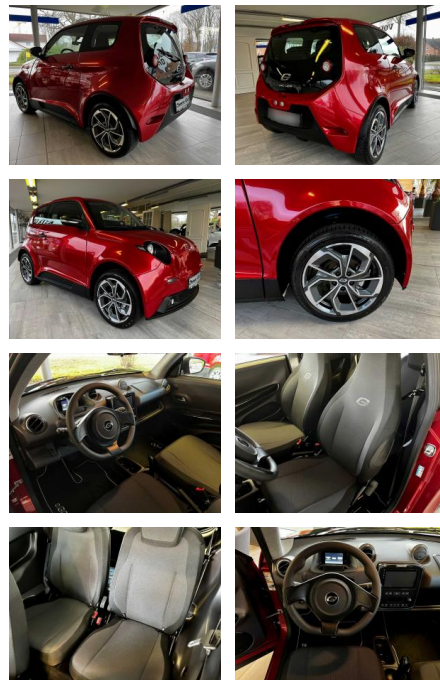

Ihr Ansprechpartner

Herr Michael Kufen
E-Mail: m.kufen@kufen.de
Telefon: 0201 8545520

e.GO ANDERE E.Go Life 60 Next

AA19-00505 **Angebotsnr.:**

| Erstzulassung: | Kilometer: | Farbe: | Leistung: | Kraftstoffart: | Reichweite elektr. (WLTP) |
|----------------|------------|---------|---------------|----------------|---------------------------|
| 26.12.2022 | 6.000 | Diverse | 57 kW / 77 PS | Elektro | 0 km |