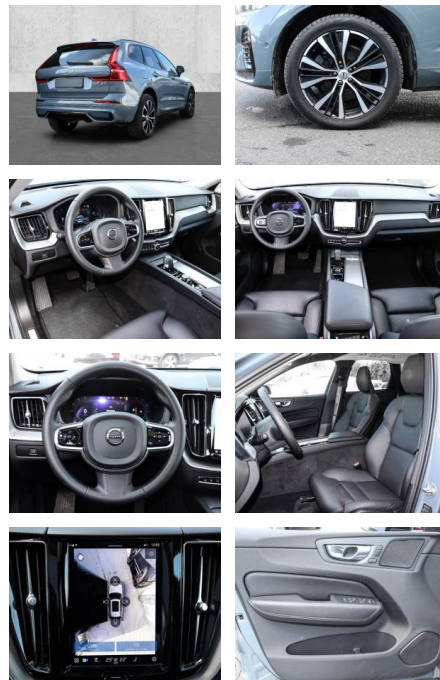

Ihr Ansprechpartner

Herr Michael Kufen
E-Mail: m.kufen@kufen.de
Telefon: 0201 8545520

Volvo XC60 Ultimate Dark 2WD B4 Diesel EU6d

MA05-2372-24 Angebotsnr.:

Erstzulassung:	Kilometer:	Farbe:	Leistung:	Kraftstoffart:
01.09.2023	21.699	Grau	145 kW / 197 PS	Diesel

Multimedia

- Radio
- el. Sitzverstellung
- Head UP Display

- Bluetooth

Komfort

- Zentralverriegelung
- Bordcomputer
- **Servolenkung**
- Zentralverriegelung
- Elektrischer Fensterheber
- Lederausstattung
- Sitzheizung
- Elektrische Aussenspiegel
- Teilbare Rucksitzlehne
- Tempomat
- Multifunktionslenkrad
- Keyless Go Startfunktion
- Elektrische Sitze
- Innenspiegel autom. abblendbar
- Mittelarmlehne
- Innenraumfilter
- Lenksaeule einstellbar
- ParkDistanceControl vorne und hinten