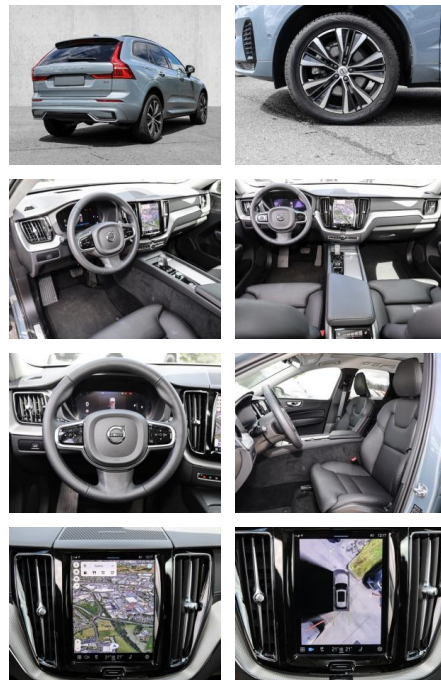

Ihr Ansprechpartner

Herr Robert Ratanski
E-Mail: r.ratanski@kufen.de
Telefon: 0201 8545542

Volvo XC60 Ultimate Dark 2WD B4 Diesel EU6d

MA05-2876-24 Angebotsnr.:

Erstzulassung:	Kilometer:	Farbe:	Leistung:	Kraftstoffart:
01.11.2023	19.521	Grau	145 kW / 197 PS	Diesel

Multimedia

- Radio
- el. Sitzverstellung
- Head UP Display

Bluetooth

Komfort

- Zentralverriegelung
- Bordcomputer
- **Servolenkung**
- Zentralverriegelung
- Elektrischer Fensterheber
- Lederausstattung
- Sitzheizung
- Elektrische Aussenspiegel
- Teilbare Rucksitzlehne
- Tempomat
- Multifunktionslenkrad
- Keyless Go Startfunktion
- Elektrische Sitze
- Innenspiegel autom. abblendbar
- Mittelarmlehne
- Innenraumfilter
- Lenksäule einstellbar
- ParkDistanceControl vorne und hinten