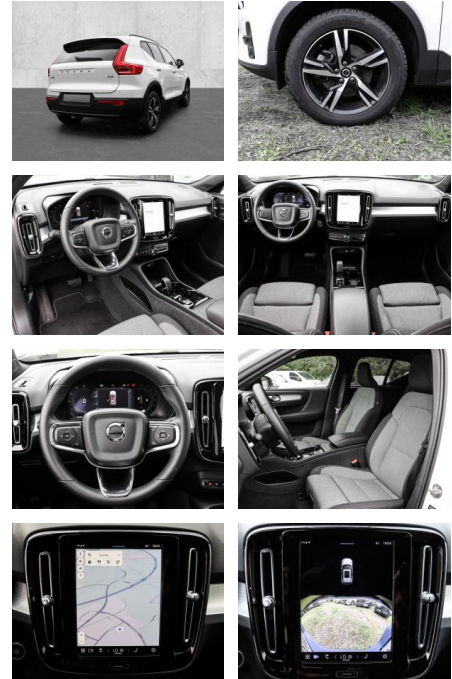

Volvo XC40 Plus Dark 2WD B3 EU6d digitales

MA05-2874-24 Angebotsnr.:

Erstzulassung:	Kilometer:	Farbe:	Leistung:	Kraftstoffart:
01.11.2023	22.878	Weiß	120 kW / 163 PS	Benzin

PREIS
37.760 €

FINANZIERUNGSBEISPIEL

- Pannenset
- **Entertainment: Soundsystem**
- Radio
- USB-Anschluss
- Harman-Kardon
- Apple CarPlay
- Android Auto
- DAB
- Induktionsladen für Smartphones

Multimedia

- Radio
- el. Sitzverstellung

Komfort