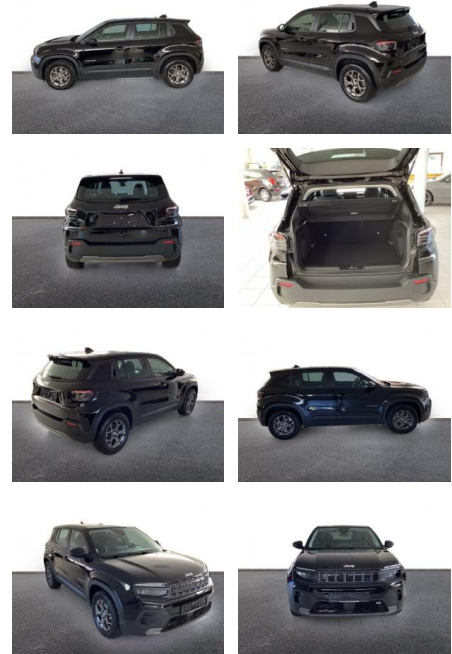

Jeep Avenger Longitude Electric AT + LED +

AH32-PJK2159 **Angebotsnr.:**

Erstzulassung:	Kilometer:	Farbe:	Leistung:	Kraftstoffart:
01.08.2023	9.500	Schwarz	115 kW / 156 PS	Elektro

PREIS
28.500 €

FINANZIERUNGSBEISPIEL