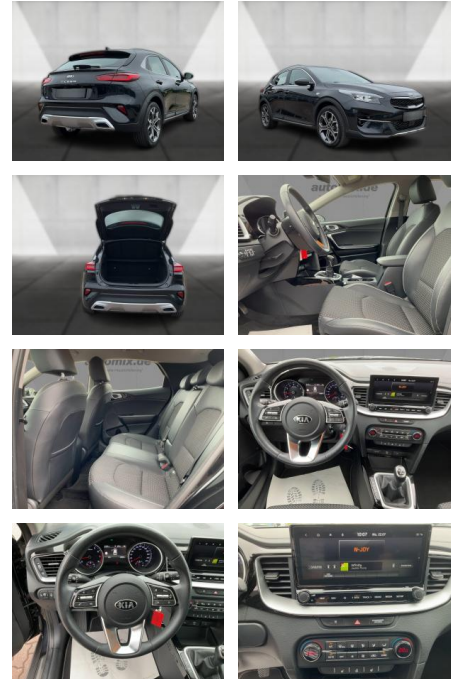

Kia Xceed JBL Sound Edition

WA00-30350 **Angebotsnr.:**

Erstzulassung:	Kilometer:	Farbe:	Leistung:	Kraftstoffart:
01.09.2020	34.111	Schwarz	103 kW / 140 PS	Benzin

PREIS
19.350 €

FINANZIERUNGSBEISPIEL

Laufzeit: 96 Monate Anzahlung: 25 %
Basis-Finanzierung:* Mtl. Rate:
Zielraten-Finanzierung:** **154 €**

Multimedia

- Radio
- Navigation mit Bildschirm
- MP3 Anschluss
- Bluetooth

Komfort

- Zentralverriegelung
- Bordcomputer

Interieur

- Multifunktionslenkrad
- el. Fensterheber
- Sitzheizung

Exterieur

- Leichtmetallfelgen
- metallic
- Nebelscheinwerfer