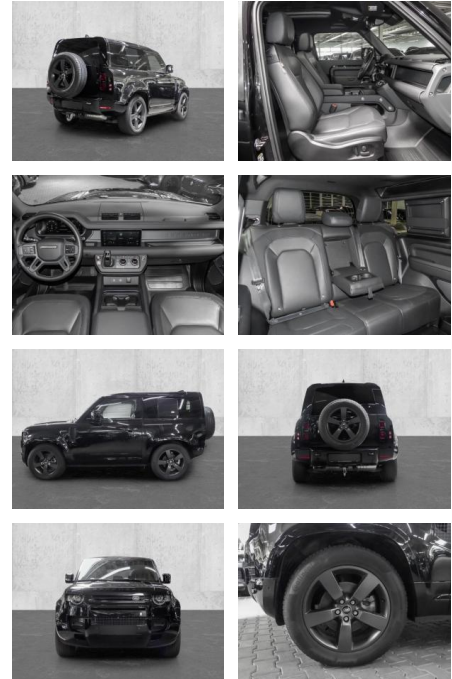

## Land Rover Defender 90 X-Dynamic SE D250

MA05-2901-24 Angebotsnr.:

Erstzulassung:	Kilometer:	Farbe:	Leistung:	Kraftstoffart:
01.08.2023	14.316	Schwarz	183 kW / 249 PS	Diesel

**PREIS**  
**80.810 €**