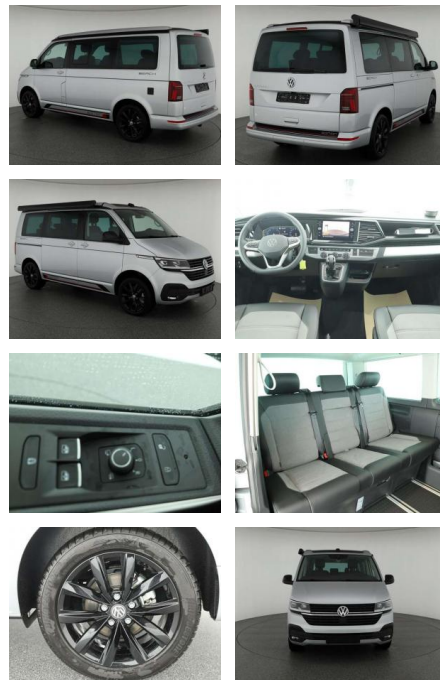

Ihr Ansprechpartner

Frau Maximiliane Schwulst
E-Mail: m.schwulst@kufen.de
Telefon: 0201 8545424

Volkswagen T6.1 California TDI DSG Beach Camper

AN07-PH083742 Angebotsnr.:

Erstzulassung:	Kilometer:	Farbe:	Leistung:	Kraftstoffart:	Verbr. komb.	CO2-Emission	CO2-Klasse (WLTP)
01.10.2023	5.800	Silber	150 kW / 204 PS	Benzin	8,1 l/100km	212 g/km	G