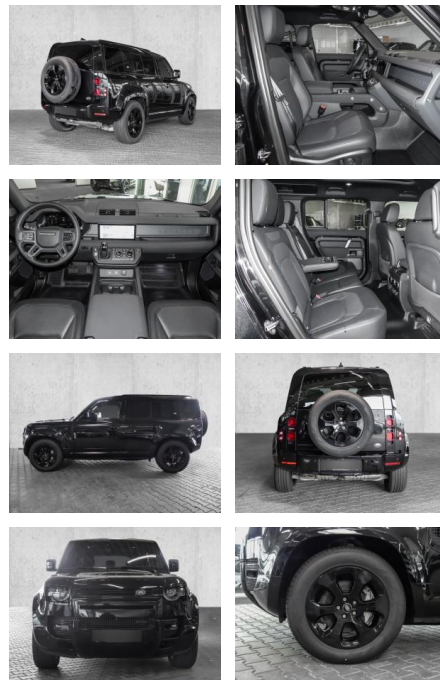

Ihr Ansprechpartner

Frau Maximiliane Schwulst
E-Mail: m.schwulst@kufen.de
Telefon: 0201 8545424

Land Rover Defender 110 X-Dynamic SE D300

MA05-2518-24 Angebotsnr.:

Erstzulassung:	Kilometer:	Farbe:	Leistung:	Kraftstoffart:
01.10.2023	13.484	Schwarz	221 kW / 300 PS	Diesel