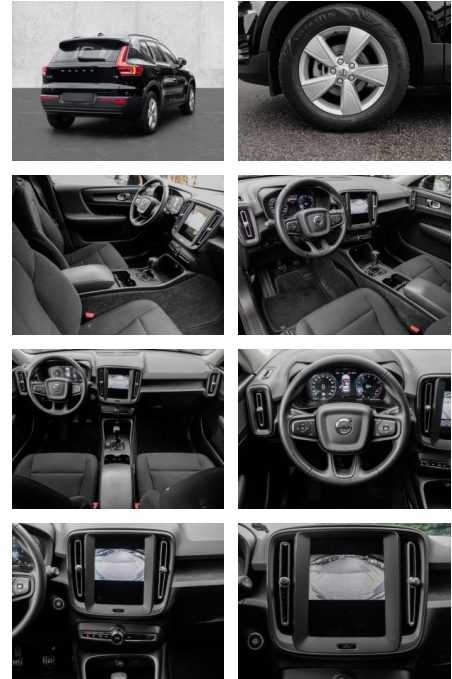

Volvo XC40 Momentum Core 2WD T2 EU6d

MA05-2905-24 Angebotsnr.:

Erstzulassung:	Kilometer:	Farbe:	Leistung:	Kraftstoffart:
01.05.2021	56.710	Schwarz	95 kW / 129 PS	Benzin

PREIS
23.120 €

FINANZIERUNGSBEISPIEL

Laufzeit: 96 Monate   Anzahlung: 25 %
Basis-Finanzierung:*   Mtl. Rate:
Zielraten-Finanzierung:** **184 €**

* Basisfinanzierung: Anzahlung: 5.780 Euro, Laufzeit: 96 Monate, Nettodarlehen: 17.340 Euro, Gesamtbetrag: 27.968 Euro, Zinssätze: 6.78% Sollz. (gebunden), 6.99% eff.
** Zielratenfinanzierung: Anzahlung: 5.780 Euro, Laufzeit: 96 Monate, Nettodarlehen: 17.340 Euro, Zielrate: 11.560 Euro, Gesamtbetrag: 28.170 Euro, Zinssätze: 6.78% Sollz. (gebunden), 6.99% eff.,

Vermittlung für: Consors Finanz
Repräsentatives Beispiel gem. § 17 Abs. 4 PAngV. Diese Finanzierungsangebote sind Beispiele. Gerne ermitteln wir für Sie Ihr individuelles Angebot.

Ausstattung

Sicherheit

- PDC Park Distance Control hinten
- Anti-Blockiersystem ABS
- Antischlupfregelung ASC+T
- elektronische Stabilitätskontrolle (ESP / DSP)
- Servolenkung
- Regensensor
- Wegfahrsperrung
- Kindersitzbefestigung
- PDC Park Distance Control vorne
- **ABS**
- Airbag
- Beifahrer-Airbag
- Wegfahrsperrung
- Seitenairbags
- ESP
- Reifendruckkontrolle
- Traktionskontrolle
- Kopfairbag
- Knieairbag

- Kindersitzbefestigung
- Anhängerstabilisierung
- Pannenset
- **Entertainment: Soundsystem**
- Radio
- USB-Anschluss
- Sprachsteuerung
- DAB
- WLAN
- •

Multimedia

- Radio

Komfort

- Zentralverriegelung
- **Klimaautomatik**
- Servolenkung
- Zentralverriegelung
- Elektrischer Fensterheber
- Elektrische Aussenspiegel

- Teilbare Rücksitzlehne
- Tempomat
- Multifunktionslenkrad
- Innenspiegel autom. abblendbar
- Mittelarmlehne
- Lenksäule einstellbar
- ParkDistanceControl vorne und hinten
- Lordosenstütze
- Lederlenkrad
- Geschwindigkeitsbegrenzungsanlage
- Funkfernbedienung
- **Sicht: LED-Hauptscheinwerfer**
- LED-Tagfahrlicht
- Scheinwerferregulierung
- Aussenspiegel beheizbar
- Privacyverglasung
- •

Interieur

- Multifunktionslenkrad
- el. Fensterheber

STÄNDIG ÜBER 15.000 FAHRZEUGE IM BESTAND!