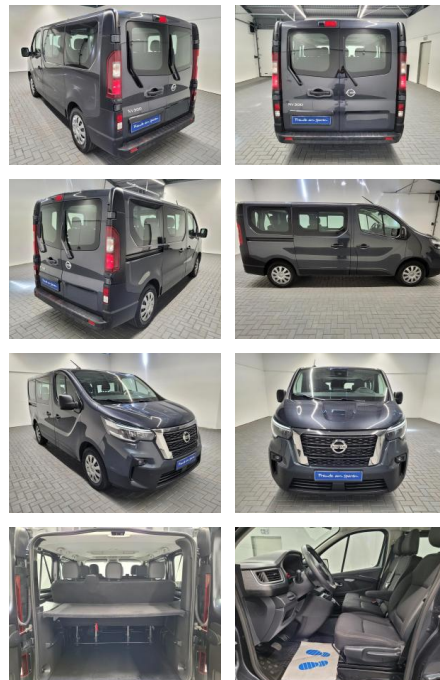

## Nissan NV300 L1H1 N-Connecta LED/Navi/9-Sitzer

AM35-26249 **Angebotsnr.:**

Erstzulassung:	Kilometer:	Farbe:	Leistung:	Kraftstoffart:
28.09.2021	57.800		110 kW / 150 PS	Diesel

PREIS	FINANZIERUNGSBEISPIEL	
<b>42.240 €</b>	Laufzeit: 96 Monate      Anzahlung: 25 %	<p>* Basisfinanzierung: Anzahlung: 10.560 Euro, Laufzeit: 96 Monate, Nettodarlehen: 31.680 Euro, Gesamtbetrag: 51.098 Euro, Zinssätze: 6,78% Sollz. (gebunden), 6,99% eff.</p> <p>** Zielratenfinanzierung: Anzahlung: 10.560 Euro, Laufzeit: 96 Monate, Nettodarlehen: 31.680 Euro, Zielrate: 21.120 Euro, Gesamtbetrag: 51.467 Euro, Zinssätze: 6,78% Sollz. (gebunden), 6,99% eff.,</p> <p>Vermittlung für: Consors Finanz Repräsentatives Beispiel gem. § 17 Abs. 4 PAngV. Diese Finanzierungsangebote sind Beispiele. Gerne ermitteln wir für Sie Ihr individuelles Angebot.</p>
	Basis-Finanzierung:*      Mtl. Rate:	
	Zielraten-Finanzierung:** <b>335 €</b>	