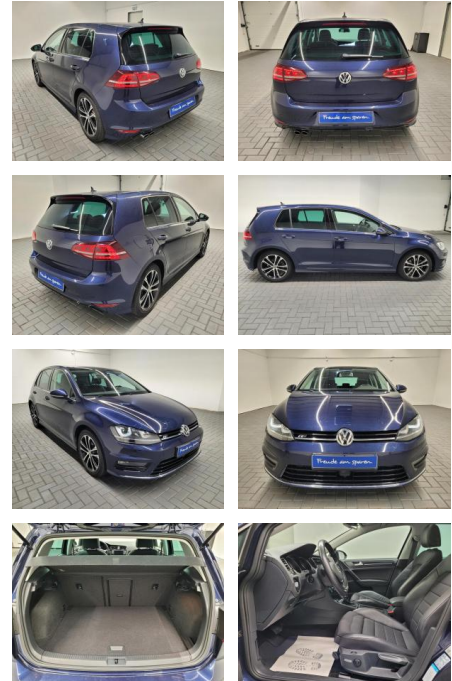

Volkswagen Golf VII Highline R-Line Bi-Xenon/ACC

AM35-26231 **Angebotsnr.:**

Erstzulassung:	Kilometer:	Farbe:	Leistung:	Kraftstoffart:
01.03.2016	89.750		110 kW / 150 PS	Benzin

PREIS
22.630 €

FINANZIERUNGSBEISPIEL
 Laufzeit: 96 Monate Anzahlung: 25 %
 Basis-Finanzierung:* Mtl. Rate:
 Zielraten-Finanzierung:** **180 €**