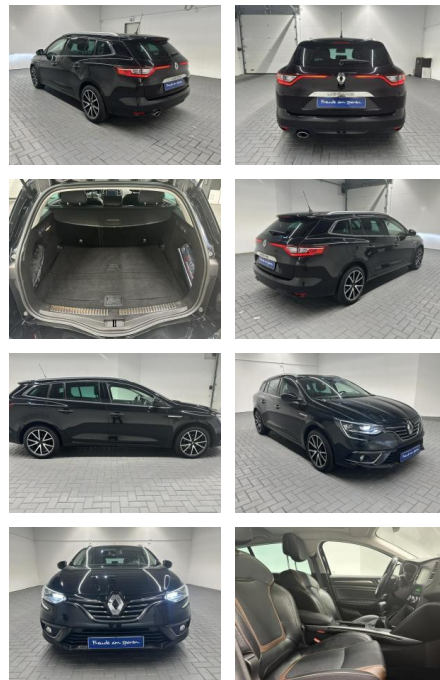

Renault Megane Grandtour Symphony LED/Navi/HUD

AM35-26254 **Angebotsnr.:**

Erstzulassung:	Kilometer:	Farbe:	Leistung:	Kraftstoffart:
21.03.2018	104.000		97 kW / 132 PS	Benzin

PREIS
16.500 €

FINANZIERUNGSBEISPIEL