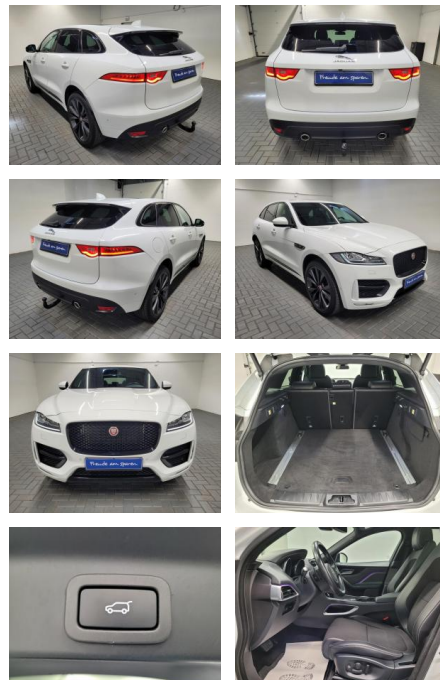

Ihr Ansprechpartner

Herr Michael Kufen
 E-Mail: m.kufen@kufen.de
 Telefon: 0201 8545520

Jaguar F-Pace AWD Black R-Sport LED/22-Zoll

AM35-26315 **Angebotsnr.:**

Erstzulassung:	Kilometer:	Farbe:	Leistung:	Kraftstoffart:
26.04.2017	133.560		221 kW / 300 PS	Diesel

Multimedia

- Radio
- CD Radio
- el. Sitzverstellung
- Navigation mit Bildschirm
- Bluetooth

Komfort

- Zentralverriegelung
- Bordcomputer

Interieur

- Multifunktionslenkrad
- Sportsitze
- el. Fensterheber
- Sitzheizung