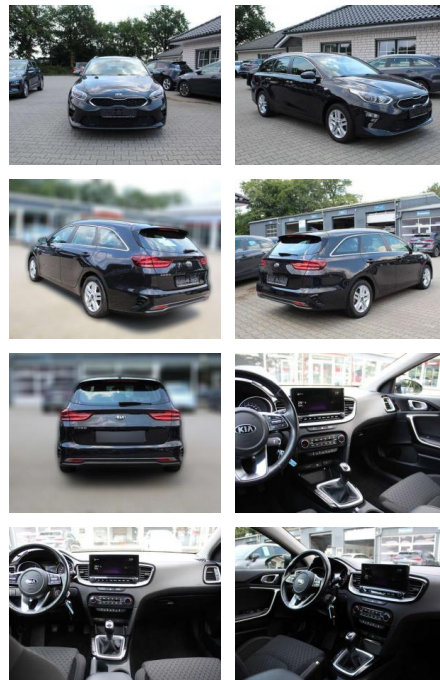

Ihr Ansprechpartner

Herr Michael Kufen
E-Mail: m.kufen@kufen.de
Telefon: 0201 8545520

Kia cee'd / Ceed Ceed Sportswagon 1.6 CRDi

SA14-057993 **Angebotsnr.:**

Erstzulassung:	Kilometer:	Farbe:	Leistung:	Kraftstoffart:	Verbr. komb.	CO2-Emission	CO2-Klasse (WLTP)
01.02.2020	114.820	Schwarz	100 kW / 136 PS	Benzin	4,2 l/100km	109 g/km	C