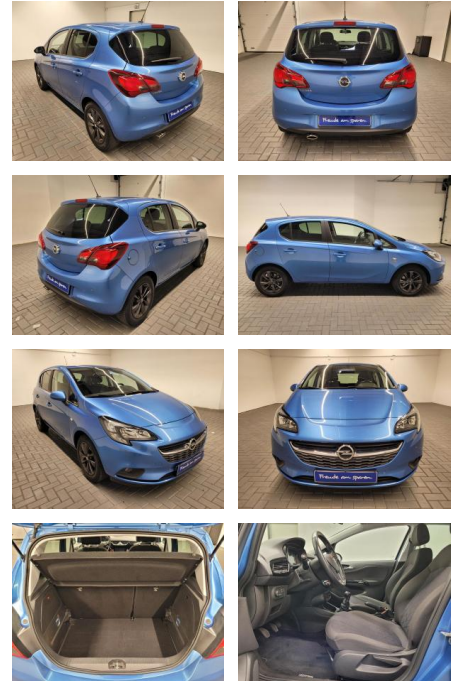

## Opel Corsa 120 Jahre IntelliLink/AHK/SHZ/LHZ

AM35-26346 **Angebotsnr.:**

Erstzulassung:	Kilometer:	Farbe:	Leistung:	Kraftstoffart:
18.09.2019	141.300		74 kW / 101 PS	Benzin

**PREIS**  
**11.600 €**