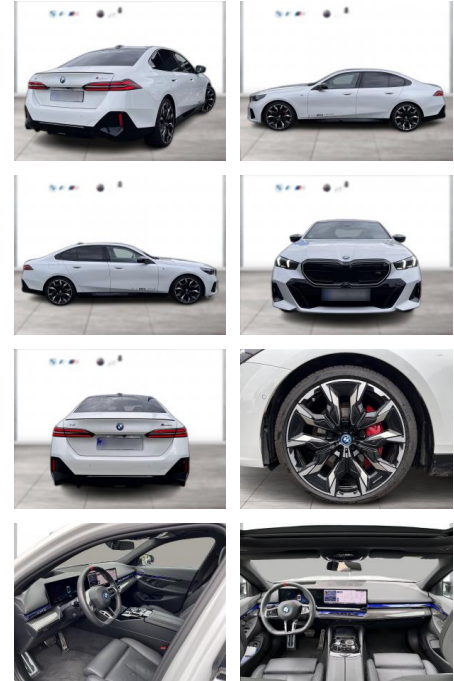

BMW i5 M60 xDrive Limousine Sportpaket

WG05-251987 Angebotsnr.:

Erstzulassung:	Kilometer:	Farbe:	Leistung:	Kraftstoffart:
01.11.2023	19.428	Weiß	442 kW / 601 PS	Elektro

PREIS
96.370 €

FINANZIERUNGSBEISPIEL