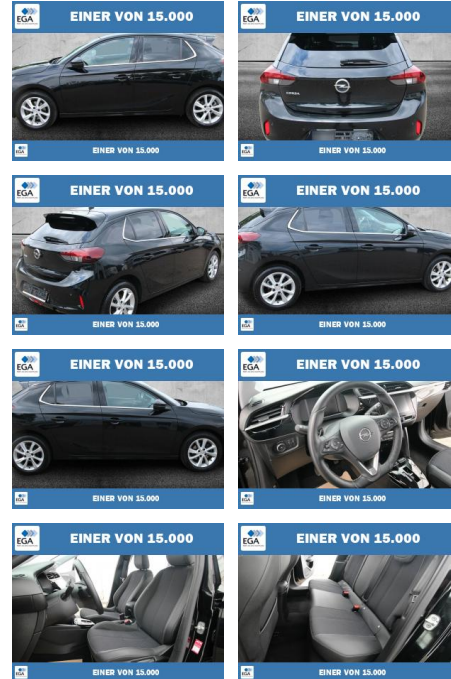

Opel Corsa 1.2 Turbo Automatik Elegance LED

PW01-55110-007 Angebotsnr.:

Erstzulassung:	Kilometer:	Farbe:	Leistung:	Kraftstoffart:
01.01.2023	61.440	Schwarz	74 kW / 101 PS	Benzin

PREIS	FINANZIERUNGSBEISPIEL	
17.990 €	Laufzeit: 96 Monate	Anzahlung: 25 %
	Basis-Finanzierung:**	Mtl. Rate: 143 €
	Zielraten-Finanzierung:**	Mtl. Rate: 143 €