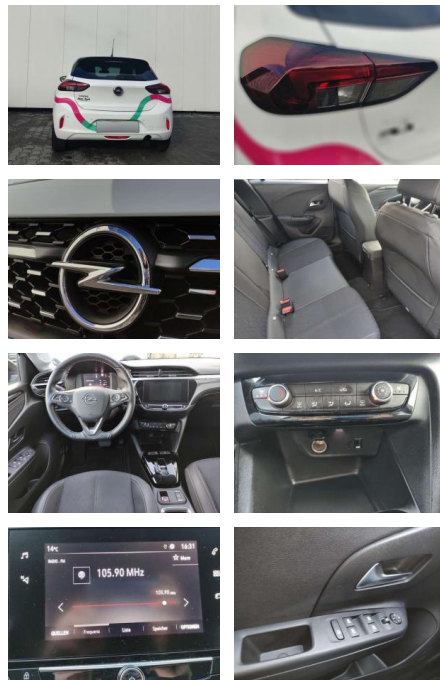

Opel Corsa Corsa 1.2 Turbo Aut. Elegance

AP08-310126 **Angebotsnr.:**

Erstzulassung:	Kilometer:	Farbe:	Leistung:	Kraftstoffart:	Verbr. komb.	CO2-Emission	CO2-Klasse (WLTP)
01.09.2022	14.150	Weiß	74 kW / 101 PS	Benzin	5,6 l/100km	127 g/km	D

- Anti-Blockiersystem ABS

Multimedia

- Radio

Weiteres

- volldigitales Kombiinstrument
- Touchscreen Display LED-Scheinwerfer
- Adaptives Bremslicht Fernlichtassistent
- 16" Leichtmetallfelgen Klimaanlage Sitz:
- Sitzheizung vorn Einparkhilfe vorn und hinten
- Geschwindigkeitsregler Spur- und Spurhalte-Assistent
- Multifunktions-Lederlenkrad Radio:
- Multimedia Radio mit 7"- Touchscr
- Radiozubehör: DAB-Tuner (DAB+fähig)
- Innenspiegel automatisch abblendbar
- Außenspiegel elek. verstellb. u. beh.(2) Toter-Winkel-Warner
- Getriebe: 8-Stufen-Automatikgetriebe