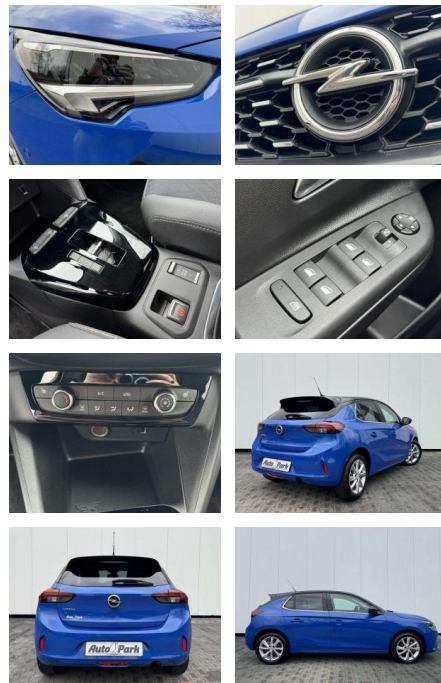

Opel Corsa Corsa 1.2 Turbo Aut. Elegance

AP08-310121 **Angebotsnr.:**

Erstzulassung:	Kilometer:	Farbe:	Leistung:	Kraftstoffart:	Verbr. komb.	CO2-Emission	CO2-Klasse (WLTP)
01.12.2022	26.950	Blau	74 kW / 101 PS	Benzin	5,6 l/100km	127 g/km	D

- Anti-Blockiersystem ABS

Multimedia

- Radio

Weiteres

- volldigitales Kombiinstrument
- Touchscreen Display LED-Scheinwerfer
- Adaptives Bremslicht Fernlichtassistent
- 16" Leichtmetallfelgen Klimaanlage Sitz:
- Sitzheizung vorn Einparkhilfe vorn und hinten
- Geschwindigkeitsregler Spur- und Spurhalte-Assistent
- Multifunktions-Lederlenkrad Radio:
- Multimedia Radio mit 7"- Touchscr
- Radiozubehör: DAB-Tuner (DAB+fähig)
- Innenspiegel automatisch abblendbar
- Außenspiegel elek. verstellb. u. beh.(2) Toter-Winkel-Warner
- Getriebe: 8-Stufen-Automatikgetriebe