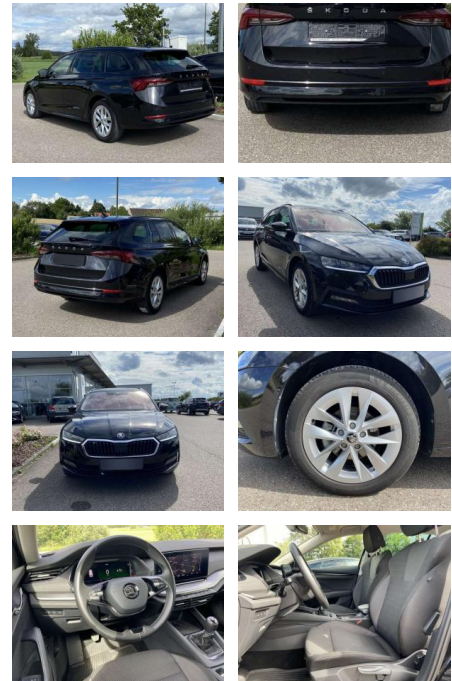

Ihr Ansprechpartner

Herr Michael Kufen
 E-Mail: m.kufen@kufen.de
 Telefon: 0201 8545520

Skoda Octavia Combi 2.0 TDI Ambition Alu-17"

SS00-105165 **Angebotsnr.:**

Erstzulassung:	Kilometer:	Farbe:	Leistung:	Kraftstoffart:
01.02.2021	47.945		85 kW / 116 PS	Benzin

Ausstattung

Sicherheit

- Anti-Blockiersystem ABS

Multimedia

- Radio

Interieur

- Sitzheizung vorne und hinten
- Innenspiegel automatisch abblendbar
- Lendenwirbelstützen vorne
- Mittelarmlehne vorne Kindersicherung
- elektrisch betätigt Vordersitze
- höhenverstellbar Rücksitzbanklehne
- geteilt umlegbar mit Mittelarmlehne
- Netztrennwand Multifunktionslederlenkrad
- beheizbar Isofix Rücksitzbank und
- Beifahrersitz

- 2x hinten Farbe: Black-Magic Perleeffekt
- -Fr. 08:00-18:00 Uhr
- Samstags bis 16:00 Uhr geöffnet. Gerne
- beraten wir Sie über günstige
- Finanzierungsmodelle und nehmen Ihr
- derzeitiges Fahrzeug in Zahlung.
- www.auto-schuechl.de/finanzierung
- Irrtümer
- Änderungen oder Zwischenverkauf
- vorbehalten. www.auto-schuechl.de