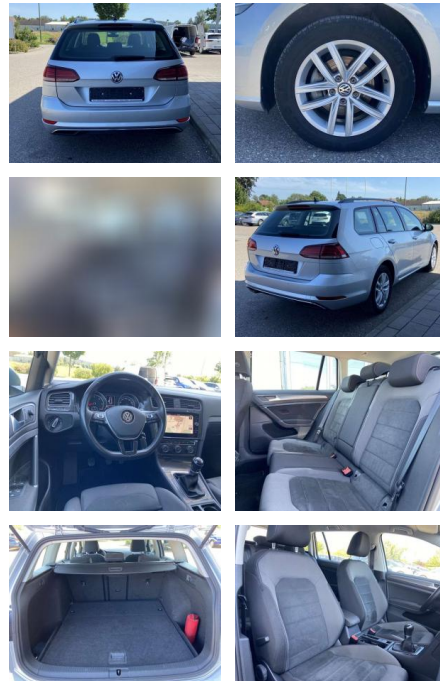

Volkswagen Golf Variant 1.6 TDI Comfortline NAVI

SS00-533555 **Angebotsnr.:**

Erstzulassung:	Kilometer:	Farbe:	Leistung:	Kraftstoffart:
01.01.2020	35.714	Silber	85 kW / 116 PS	Benzin

PREIS
19.920 €

FINANZIERUNGSBEISPIEL
Laufzeit: 96 Monate Anzahlung: 25 %
Basis-Finanzierung:* Mtl. Rate:
Zielraten-Finanzierung:** **158 €**

- Anti-Blockiersystem ABS

Multimedia

- Radio

Interieur

- Standheizung mit Fernbedienung
- Sitzheizung vorne Innenspiegel automatisch abblendbar Mittelarmlehne vorne Kindersitzverankerung für Kindersitzsystem ISOFIX
- Rücksitzbanklehne geteilt umlegbar mit Mittelarmlehne Netztrennwand klimatisiertes Handschuhfach Sport-Komfortsitze vorne el. Lendenwirbelstütze Fahrersitz mit Massagefunktion Multifunktions-Lederlenkrad 2 Leseleuchten vorn und 2 hinten Make-Up Spiegel