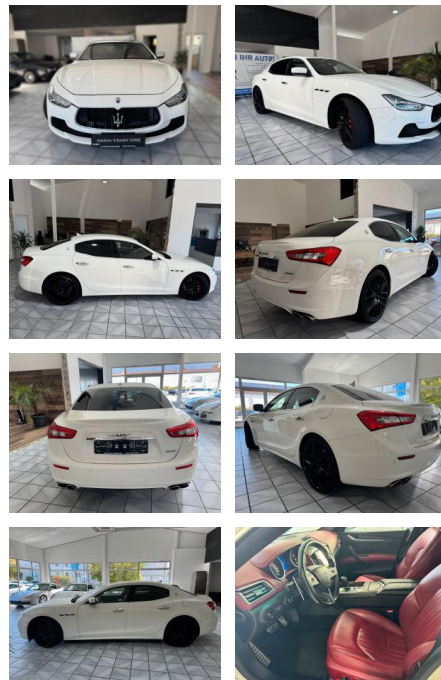

## Maserati Ghibli 3.0 V6 S

SO02-5-147332 **Angebotsnr.:**

Erstzulassung:	Kilometer:	Farbe:	Leistung:	Kraftstoffart:	Verbr. komb.	CO2-Emission	CO2-Klasse (WLTP)
26.06.2015	56.211	Diverse	301 kW / 409 PS	Benzin	10,4 l/100km	242 g/km	G

**PREIS**  
**33.120 €**