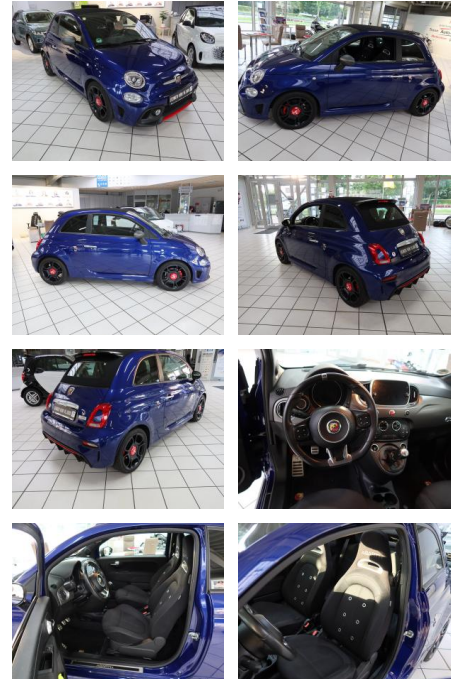

Ihr Ansprechpartner

Herr Robert Ratanski
E-Mail: r.ratanski@kufen.de
Telefon: 0201 854542

Abarth 500C 1.4 T-Jet 16V 595C Pista *PDC*KLIMA*...

AW19-0JA5322 Angebotsnr.:

Erstzulassung:	Kilometer:	Farbe:	Leistung:	Kraftstoffart:
27.09.2018	30.000	Blau	118 kW / 160 PS	Benzin