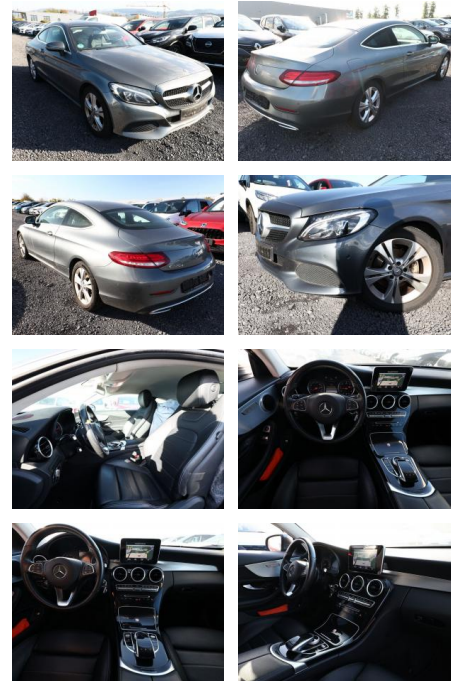

## Mercedes-Benz C 220 d 170 Aut. LED Nav ParkAs Le...

AT27-GW-ABO Art.nr. 206

Erstzulassung:	Kilometer:	Farbe:	Leistung:	Kraftstoffart:
14.07.2017	64.697	Grau	125 kW / 170 PS	Diesel

**PREIS**  
**25.900 €**

### Multimedia

- Radio
- el. Sitzverstellung
- Navigation mit Bildschirm