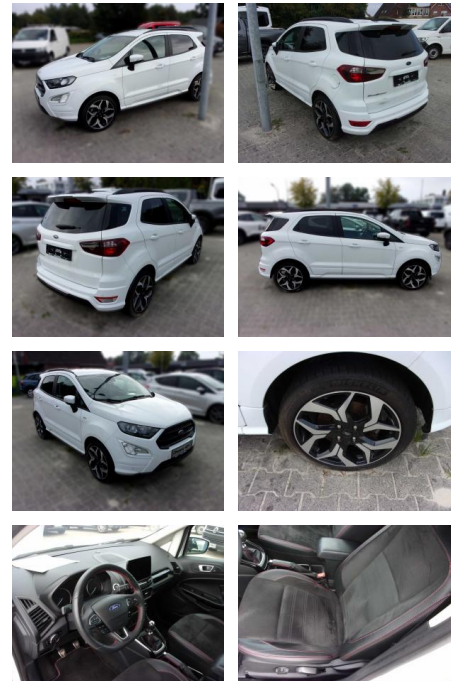

Ford EcoSport ST-Line

AA19-89843 **Angebotsnr.:**

Erstzulassung:	Kilometer:	Farbe:	Leistung:	Kraftstoffart:
27.06.2020	51.500	Diverse	88 kW / 120 PS	Diesel

PREIS
19.480 €

FINANZIERUNGSBEISPIEL

Laufzeit: 96 Monate Anzahlung: 25 %
 Basis-Finanzierung:* Mtl. Rate:
 Zielraten-Finanzierung:** **155 €**