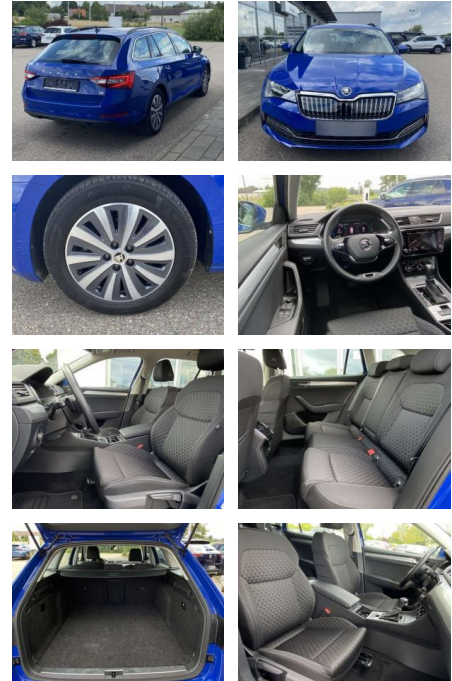

Ihr Ansprechpartner

Herr Michael Kufen
 E-Mail: m.kufen@kufen.de
 Telefon: 0201 8545520

Skoda Superb Combi iV 1.4 TSI DSG NAVI

SS00-038324 **Angebotsnr.:**

Erstzulassung:	Kilometer:	Farbe:	Leistung:	Kraftstoffart:
01.04.2022	22.853		160 kW / 218 PS	Benzin

- Anti-Blockiersystem ABS

Multimedia

- Radio

Interieur

- Standheizung mit Fernbedienung
- Multifunktions-Lederlenkrad mit Schaltwippen
- Sitzheizung vorne
- Lendenwirbelstützen vorne
- Climatronic
- Mittelarmlehne vorne
- Kindersicherung elektrisch betätigt
- Vordersitze höhenverstellbar
- Kindersitzverankerung für Kindersitzsystem ISOFIX
- Rücksitzbanklehne geteilt umlegbar
- Mittelarmlehne
- Komfortsitze vorne
- Fußraumbeleuchtung