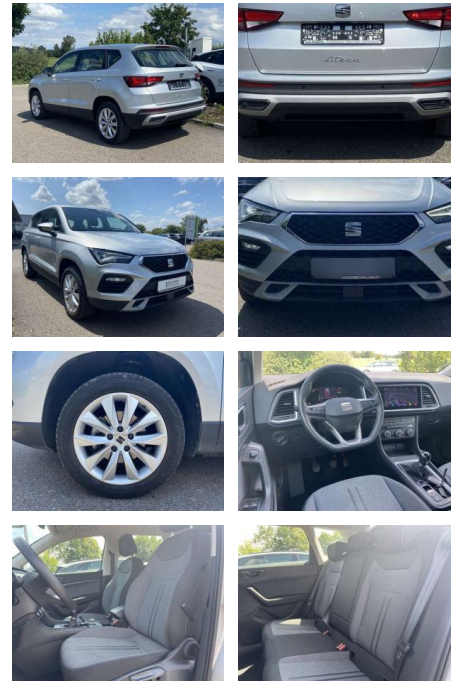

Seat Ateca 1.5 TSI Style 17"+NAVI-PRO+LED

SS00-535518 **Angebotsnr.:**

Erstzulassung:	Kilometer:	Farbe:	Leistung:	Kraftstoffart:
01.05.2023	37.894		110 kW / 150 PS	Benzin

PREIS
23.220 €

FINANZIERUNGSBEISPIEL

- Anti-Blockiersystem ABS

Multimedia

- Radio

Interieur

- Sitzheizung vorne Mittelarmlehne vorne Lendenwirbelstützen vorne Climatronic Vordersitze höhenverstellbar Kindersitzverankerung für Kindersitzsystem ISOFIX Rücksitzbanklehne geteilt umlegbar mit Mittelarmlehne 2 Leseleuchten vorn und 2 hinten Fußraumbeleuchtung Multifunktions-Lederlenkrad beheizbar

Exterieur

- Einparkhilfe hinten Leichtmetallräder 17" Licht- und Sicht: LED-Scheinwerfer Rückleuchten in LED-Technik

- 2x hinten Farbe: Reflexsilber Metallic -Fr. 08:00-18:00 Uhr
- Samstags bis 16:00 Uhr geöffnet. Gerne beraten wir Sie über günstige Finanzierungsmodelle und nehmen Ihr derzeitiges Fahrzeug in Zahlung. www.auto-schuechl.de/finanzierung Vornutzung als Mietwagen. Irrtümer
- Änderungen oder Zwischenverkauf vorbehalten. www.auto-schuechl.de