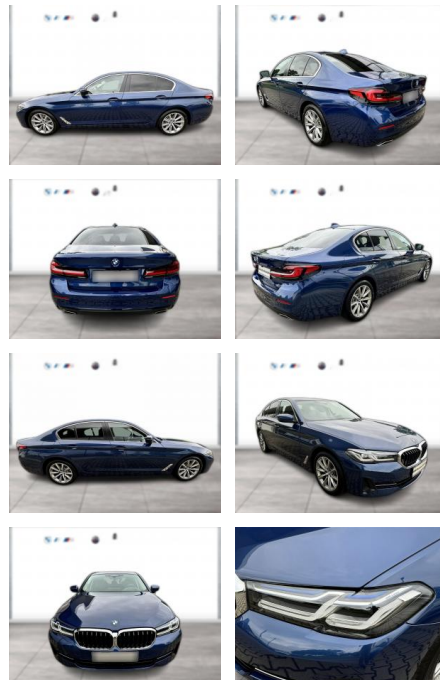

Ihr Ansprechpartner

Herr Michael Kufen
 E-Mail: m.kufen@kufen.de
 Telefon: 0201 8545520

BMW 520d Limousine Head-Up HiFi DAB LED

WG00-260618 Angebotsnr.:

Erstzulassung:	Kilometer:	Farbe:	Leistung:	Kraftstoffart:
01.03.2022	48.999	Blau	140 kW / 190 PS	Diesel