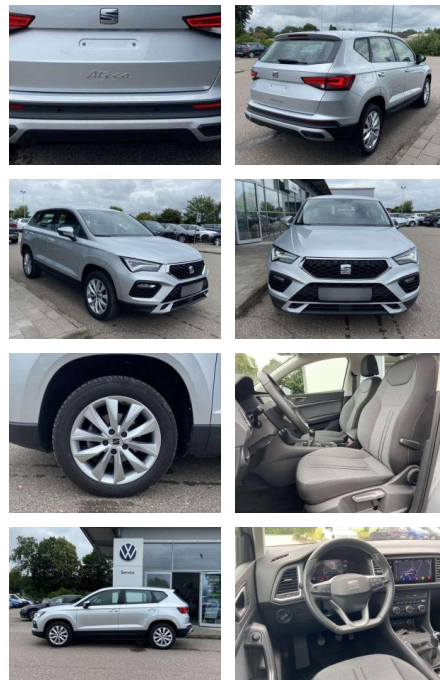

Ihr Ansprechpartner

Herr Michael Kufen
E-Mail: m.kufen@kufen.de
Telefon: 0201 8545520

Seat Ateca 1.5 TSI Style 17"+NAVI-PRO+LED

SS00-533114 **Angebotsnr.:**

Erstzulassung:	Kilometer:	Farbe:	Leistung:	Kraftstoffart:
01.05.2023	29.975		110 kW / 150 PS	Benzin

Ausstattung

Sicherheit

- Anti-Blockiersystem ABS

Multimedia

- Radio

Interieur

- Sitzheizung vorne Mittelarmlehne vorne Lendenwirbelstützen vorne Climatronic Vordersitze höhenverstellbar Kindersitzverankerung für Kindersitzsystem ISOFIX Rücksitzbanklehne geteilt umlegbar mit Mittelarmlehne 2 Leseleuchten vorn und 2 hinten Fußraumbeleuchtung Multifunktions-Lederlenkrad beheizbar

Exterieur

- Einparkhilfe hinten Leichtmetallräder 17" Licht- und Sicht: LED-Scheinwerfer Rückleuchten in LED-Technik

- 2x hinten Farbe: Reflexsilber Metallic -Fr. 08:00-18:00 Uhr
- Samstags bis 16:00 Uhr geöffnet. Gerne beraten wir Sie über günstige Finanzierungsmodelle und nehmen Ihr derzeitiges Fahrzeug in Zahlung. www.auto-schuechl.de/finanzierung Vornutzung als Mietwagen. Irrtümer
- Änderungen oder Zwischenverkauf vorbehalten. www.auto-schuechl.de