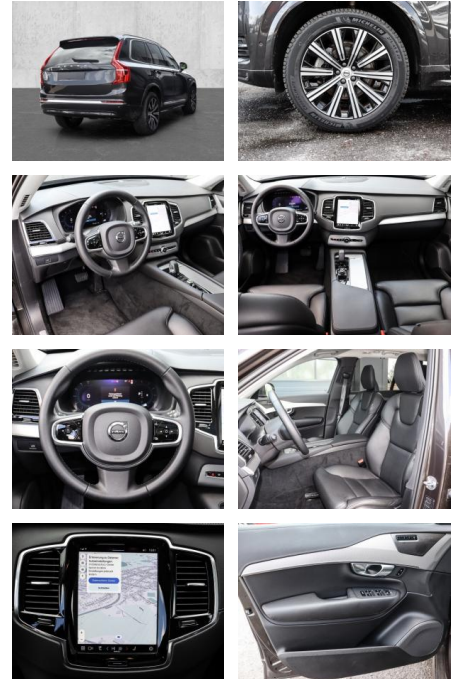

## Volvo XC90 Plus Bright AWD B5 Diesel EU6d

MA05-2970-24 Angebotsnr.:

Erstzulassung:	Kilometer:	Farbe:	Leistung:	Kraftstoffart:
01.11.2022	19.998	Grau	173 kW / 235 PS	Diesel

**PREIS**  
**54.020 €**

### Multimedia

- Radio
- el. Sitzverstellung
- Navigation mit Bildschirm