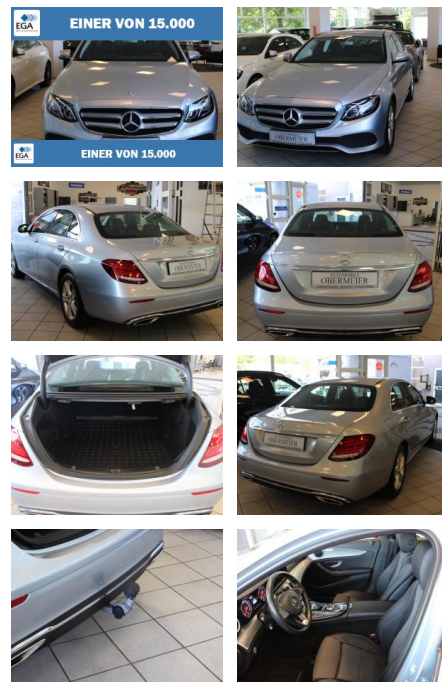

Mercedes-Benz E 200 Avantgarde SHZ RFK AHK LED N...

AO15-1 24 G 12 Angebotsnr.:

Erstzulassung:	Kilometer:	Farbe:	Leistung:	Kraftstoffart:
15.02.2017	54.400	Silber	135 kW / 184 PS	Benzin

PREIS
27.470 €

FINANZIERUNGSBEISPIEL
Laufzeit: 96 Monate Anzahlung: 25 %
Basis-Finanzierung:* Mtl. Rate:
Zielraten-Finanzierung:** **218 €**