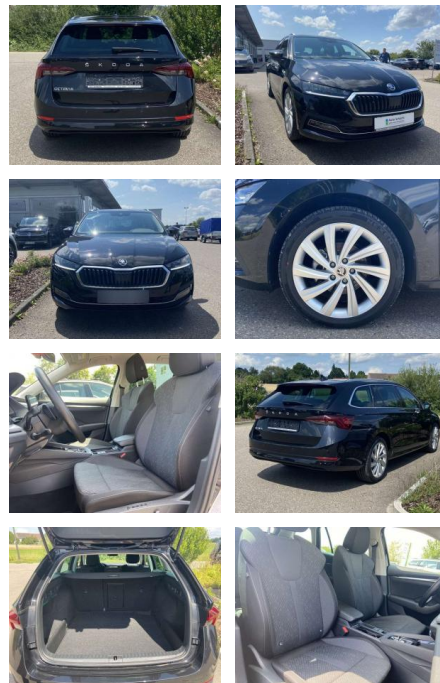

Skoda Octavia Combi 2.0 TDI DSG Style 18"

SS00-119093 **Angebotsnr.:**

Erstzulassung:	Kilometer:	Farbe:	Leistung:	Kraftstoffart:
01.03.2021	52.217		110 kW / 150 PS	Benzin

PREIS
29.600 €

FINANZIERUNGSBEISPIEL