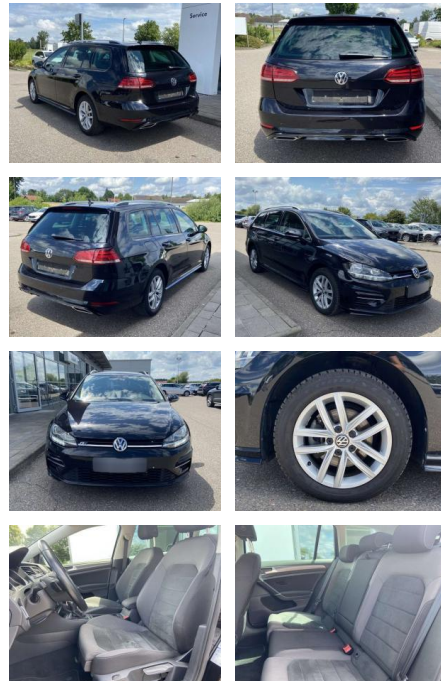

Volkswagen Golf Variant 2.0 TDI DSG COMFORTLINE

SS00-534797 **Angebotsnr.:**

Erstzulassung:	Kilometer:	Farbe:	Leistung:	Kraftstoffart:
01.01.2020	58.241		110 kW / 150 PS	Benzin

PREIS
20.950 €

FINANZIERUNGSBEISPIEL
Laufzeit: 96 Monate Anzahlung: 25 %
Basis-Finanzierung:* Mtl. Rate:
Zielraten-Finanzierung:** **1.666 €**

- Anti-Blockiersystem ABS

Multimedia

- Radio

Interieur

- Sitzheizung vorne Innenspiegel automatisch abblendbar Climatronic Mittelarmlehne vorne Kindersitzverankerung für Kindersitzsystem ISOFIX Rücksitzbanklehne geteilt umlegbar mit Mittelarmlehne Netztrennwand klimatisiertes Handschuhfach Sport-Komfortsitze vorne Multifunktions-Sportlederlenkrad mit Schaltwippen el. Lendenwirbelstütze Fahrersitz mit Massagefunktion 2 Leseleuchten vorn und 2 hinten Make-Up Spiegel