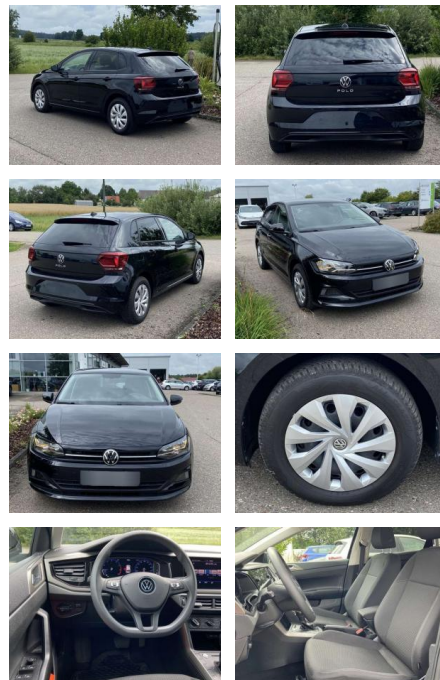

Ihr Ansprechpartner

Herr Michael Kufen
E-Mail: m.kufen@kufen.de
Telefon: 0201 8545520

Volkswagen Polo 1.0 TSI DSG COMFORTLINE NAVI

SS00-042477 **Angebotsnr.:**

Erstzulassung:	Kilometer:	Farbe:	Leistung:	Kraftstoffart:
01.05.2021	46.887		70 kW / 95 PS	Benzin

Exterieur

- abgedunkelte Scheiben hinten Außenspiegel el. einstellbar und beheizbar Licht- und Sicht: Tagfahrlicht Licht- und Regensensor Technik:

- 2x hinten Farbe: Deep Black Perleffekt -Fr. 08:00-18:00 Uhr
- Samstags bis 16:00 Uhr geöffnet. Gerne beraten wir Sie über günstige Finanzierungsmodelle und nehmen Ihr derzeitiges Fahrzeug in Zahlung. www.auto-schuechl.de/finanzierung Vornutzung als Mietwagen. Irrtümer
- Änderungen oder Zwischenverkauf vorbehalten. www.auto-schuechl.de