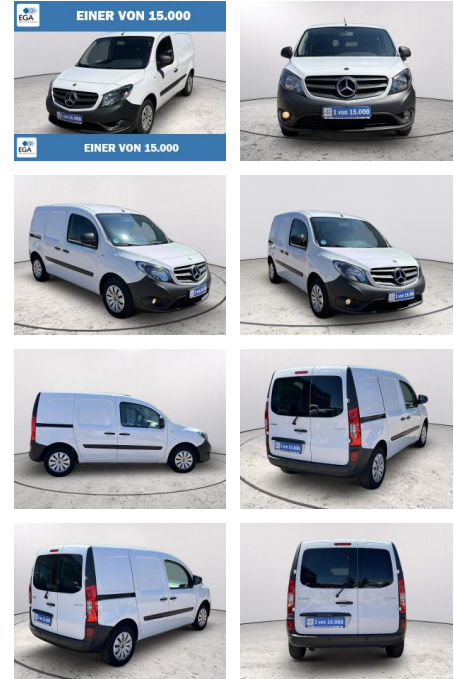

Mercedes-Benz Citan 111 CDI Lang *Klima *PDC* T...

AB73-0033-6108 Angebotsnr.:

Erstzulassung:	Kilometer:	Farbe:	Leistung:	Kraftstoffart:
09.12.2020	78.528	Weiß	85 kW / 116 PS	Diesel

PREIS	FINANZIERUNGSBEISPIEL	
14.790 €	Laufzeit: 96 Monate	Anzahlung: 25 %
	Basis-Finanzierung:**	Mtl. Rate:
	Zielraten-Finanzierung:**	117 €