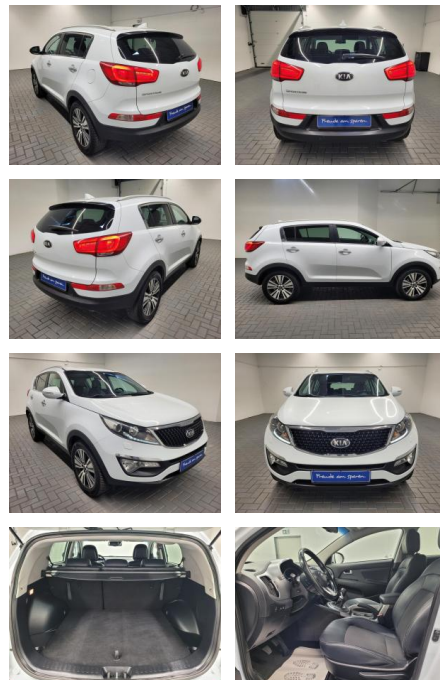

Ihr Ansprechpartner

Herr Michael Kufen
 E-Mail: m.kufen@kufen.de
 Telefon: 0201 8545520

Kia Sportage Xenon/Navi/Kamera/AHK/4x SHZ

AM35-23037 **Angebotsnr.:**

Erstzulassung:	Kilometer:	Farbe:	Leistung:	Kraftstoffart:
15.10.2015	109.550		122 kW / 166 PS	Benzin