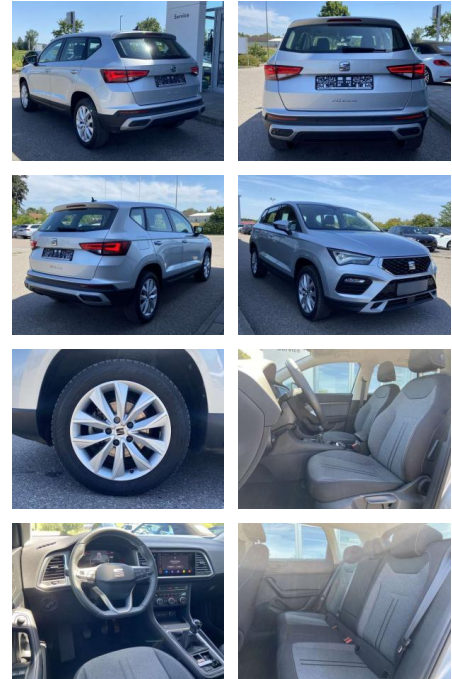

Seat Ateca 1.5 TSI Style 17"+NAVI-PRO+LED

SS00-534961 **Angebotsnr.:**

Erstzulassung:	Kilometer:	Farbe:	Leistung:	Kraftstoffart:
01.05.2023	29.987		110 kW / 150 PS	Benzin

PREIS
24.450 €

FINANZIERUNGSBEISPIEL
Laufzeit: 96 Monate Anzahlung: 25 %
Basis-Finanzierung:* Mtl. Rate:
Zielraten-Finanzierung:** **1194 €**

- Anti-Blockiersystem ABS

Multimedia

- Radio

Interieur

- Sitzheizung vorne Mittelarmlehne vorne Lendenwirbelstützen vorne Climatronic Vordersitze höhenverstellbar Kindersitzverankerung für Kindersitzsystem ISOFIX Rücksitzbanklehne geteilt umlegbar mit Mittelarmlehne 2 Leseleuchten vorn und 2 hinten Fußraumbeleuchtung Multifunktions-Lederlenkrad beheizbar

Exterieur

- Einparkhilfe hinten Leichtmetallräder 17" Licht- und Sicht: LED-Scheinwerfer Rückleuchten in LED-Technik

- 2x hinten Farbe: Reflexsilber Metallic -Fr. 08:00-18:00 Uhr
- Samstags bis 16:00 Uhr geöffnet. Gerne beraten wir Sie über günstige Finanzierungsmodelle und nehmen Ihr derzeitiges Fahrzeug in Zahlung. www.auto-schuechl.de/finanzierung Vornutzung als Mietwagen. Irrtümer
- Änderungen oder Zwischenverkauf vorbehalten. www.auto-schuechl.de